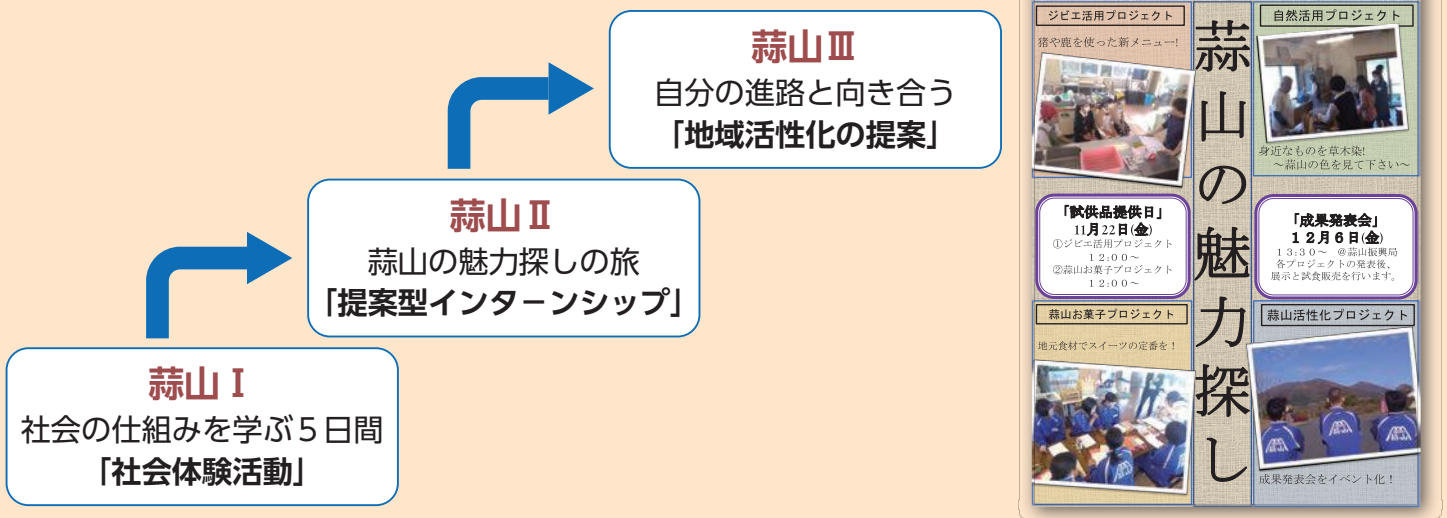

ひろこう生がつくる教科「蒜山」

ひろこう生がつくる部活動

- 運動部…スキー部、ソフトテニス部
  球技同好会、ダンス同好会など
- 文化部…蒜山ABC部
  (アート、プラスバンド、カルチャーの頭文字の略)
- その他…馬術競技部